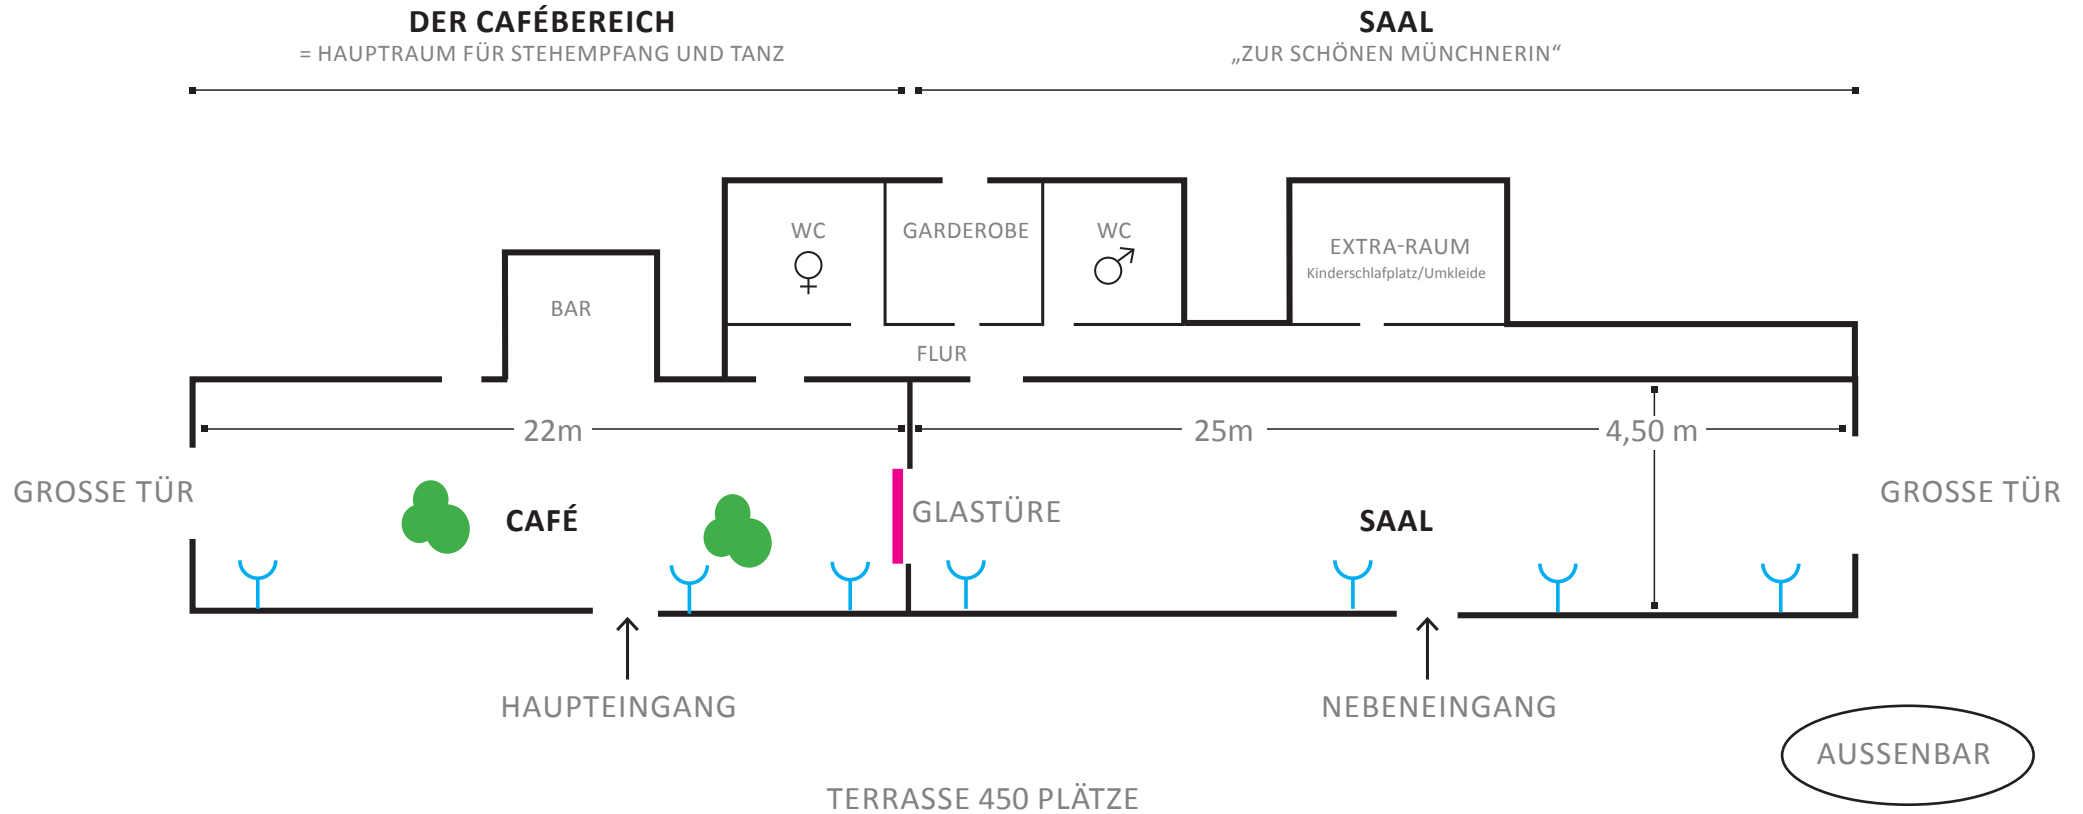

Raumplan – Palmenhaus

Hier erhalten Sie einen Eindruck von der Größe unserer Räumlichkeiten, die Ihnen für Ihr Fest zu Verfügung stehen.
Gerne begrüßen wir Sie zu einer Besichtigung vor Ort.

Schloss Nymphenburg
Eingang 43
80638 München
Telefon 089.17 53 09
Mail info@palmenhaus.de

Claudia A. Trott
Veranstaltungs- und Geschäftsleitung
18 Jahre PALMEVENTS
www.palmenhaus.de
STAND JUNI 2018

-  Palmen, können an Ihren Wunschort verschoben werden
-  Lautsprecher
-  Beamer & Leinwand

SCHLOSSCAFÉ IM PALMENHAUS
Schlosspark Nymphenburg | München