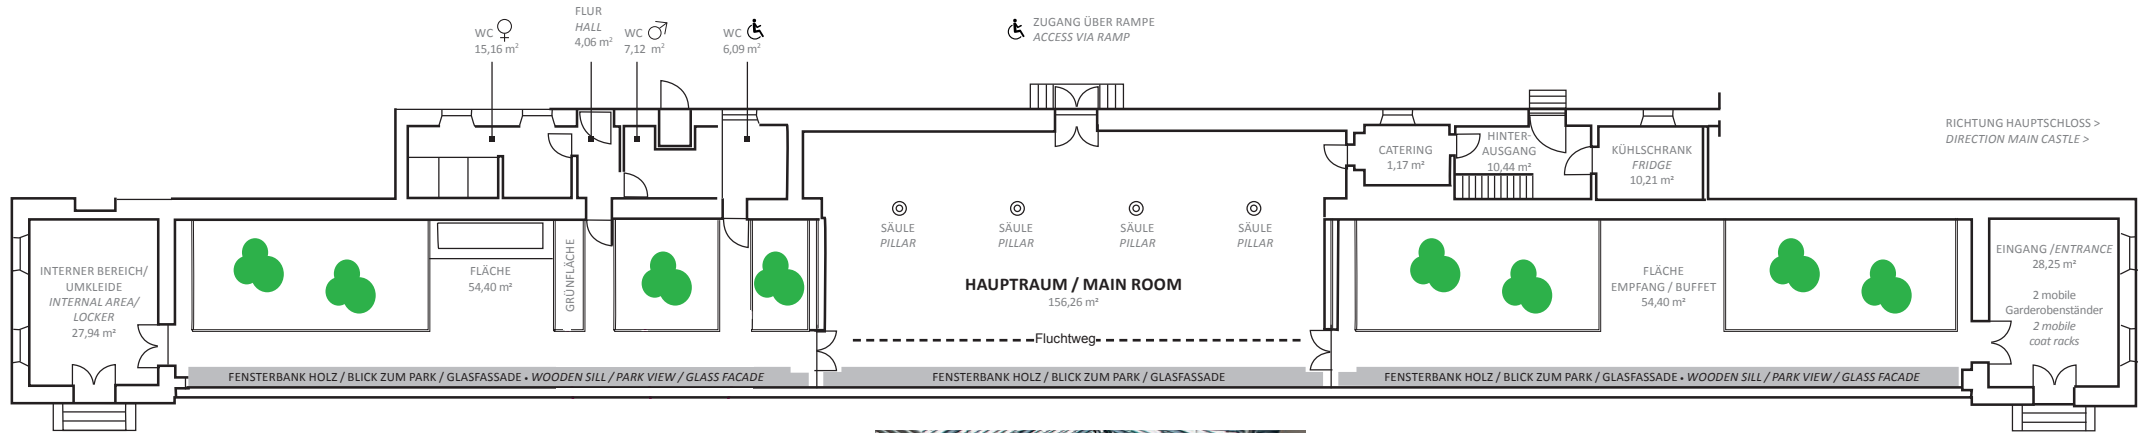

# Raumplan / Floorplan – Eisernes Haus

Besichtigungstermine vereinbaren Sie bitte über den Vermieter, die Bayerische Schlösserverwaltung. Auf Wunsch sind wir gerne dabei.

Please arrange sightseeing appointments via the landlord, the Bayerische Schlösserverwaltung. On request, we are happy to be there.

STAND JUNI 2019

  
SCHLOSSCAFÉ IM PALMENHAUS  
Schlosspark Nymphenburg | München

Für mehr Informationen zu  
Ihrer Reservierung:

For more information about  
Your reservation:

[www.schloesser.bayern.de/deutsch/raeume/objekte/nym\\_eis.htm](http://www.schloesser.bayern.de/deutsch/raeume/objekte/nym_eis.htm)