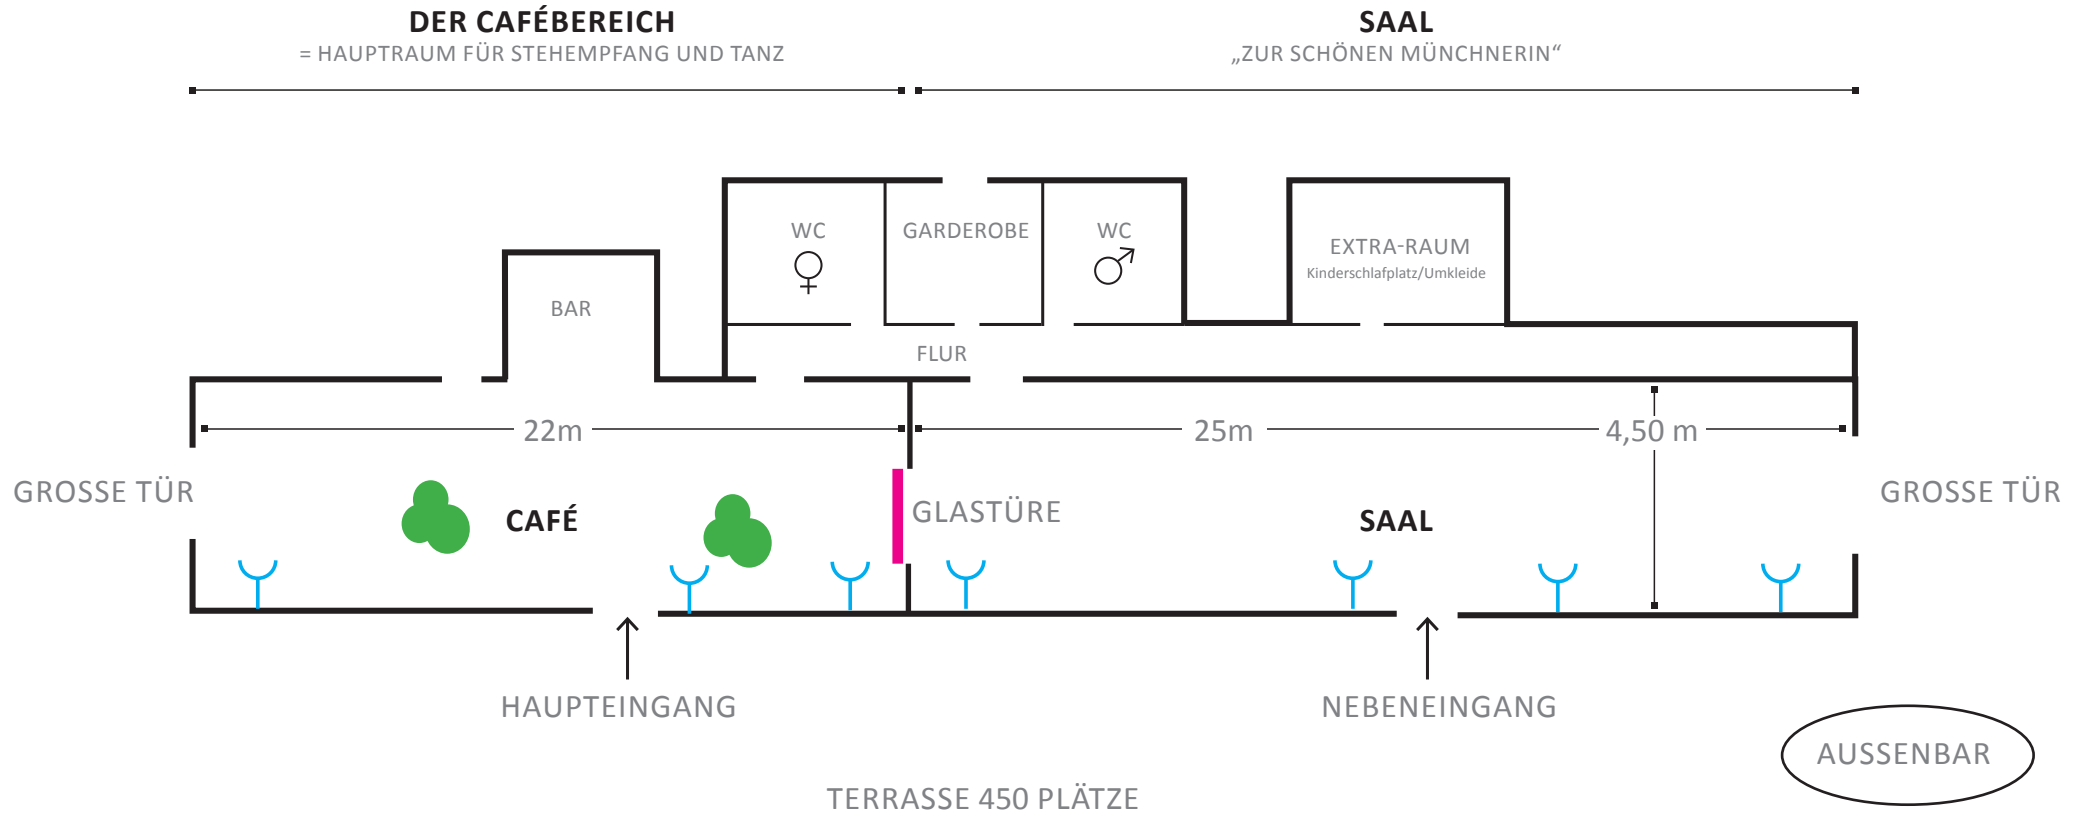

# Raumplan – Palmenhaus

Hier erhalten Sie einen Eindruck von der Größe unserer Räumlichkeiten, die Ihnen für Ihr Fest zu Verfügung stehen.  
Gerne begrüßen wir Sie zu einer Besichtigung vor Ort.

Schloss Nymphenburg  
Eingang 43  
80638 München  
Telefon 089.17 53 09  
Mail [info@palmenhaus.de](mailto:info@palmenhaus.de)

Beamer & Leinwand

SCHLOSSCAFÉ IM PALMENHAUS  
Schlosspark Nymphenburg | München